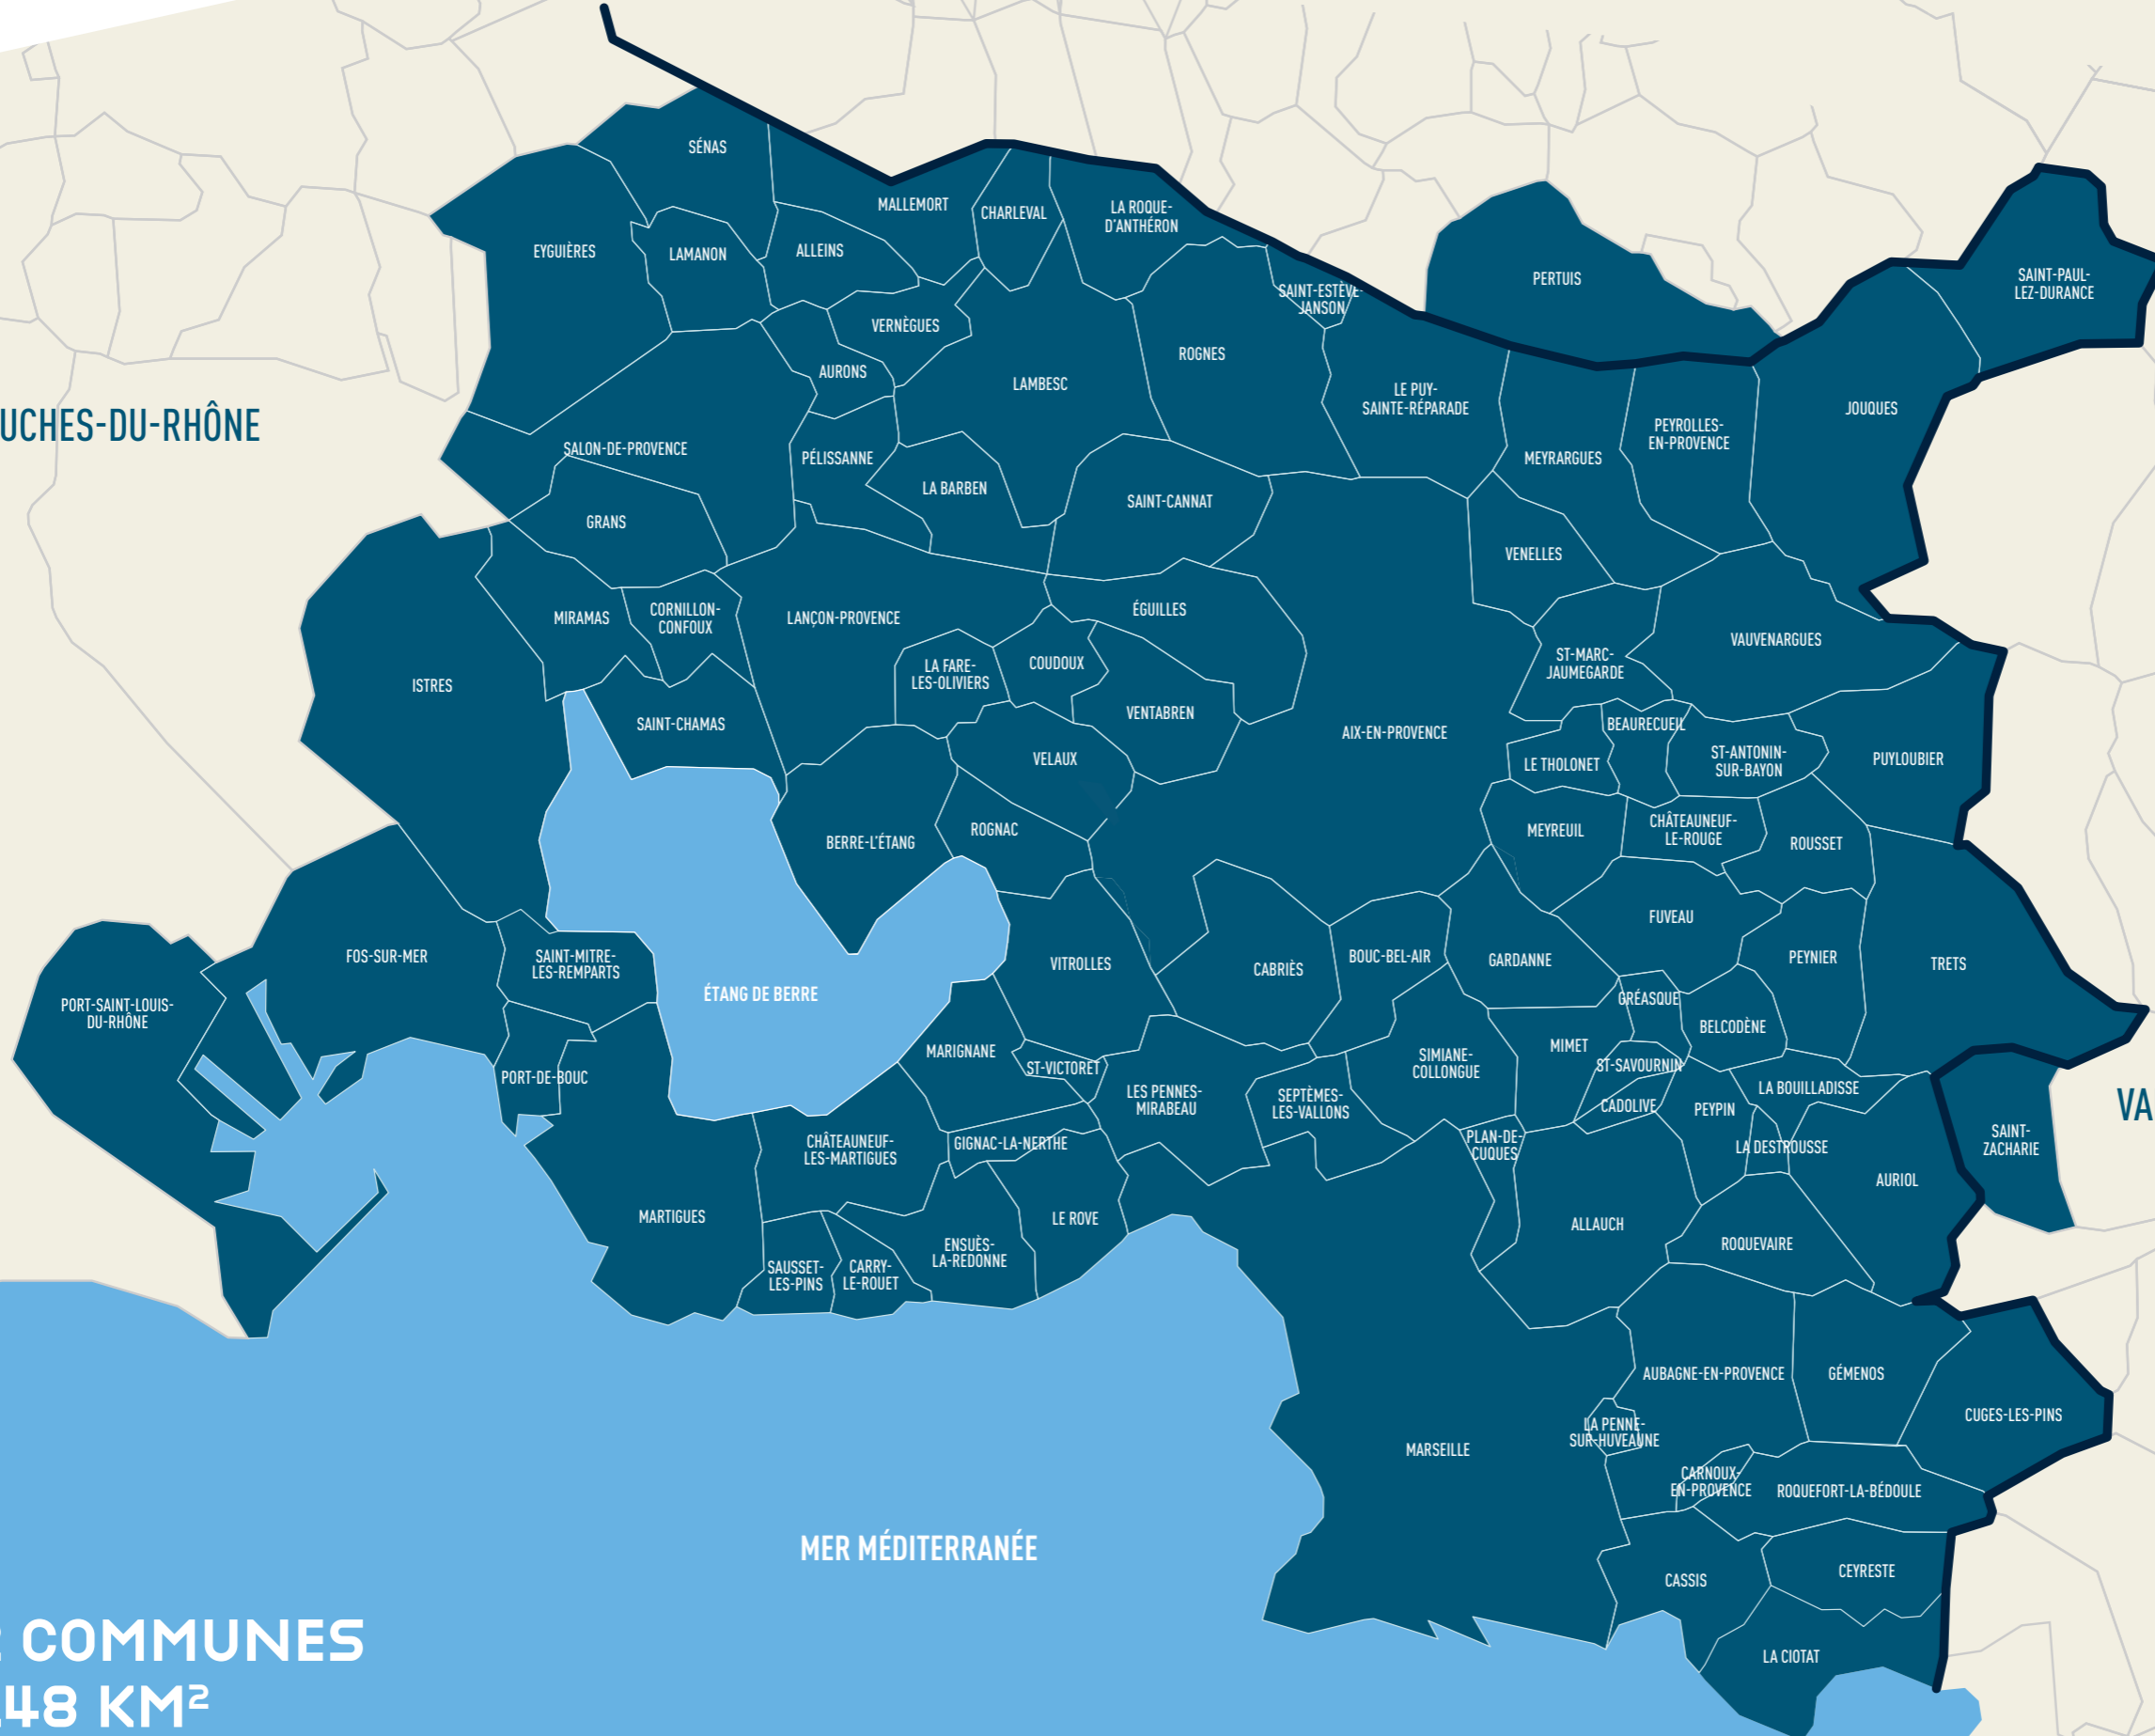

VAUCLUSE

BOUCHES-DU-RHÔNE

92 COMMUNES
3 148 KM²
1,8 MILLION HABITANTS (CHIFFRES 2017)